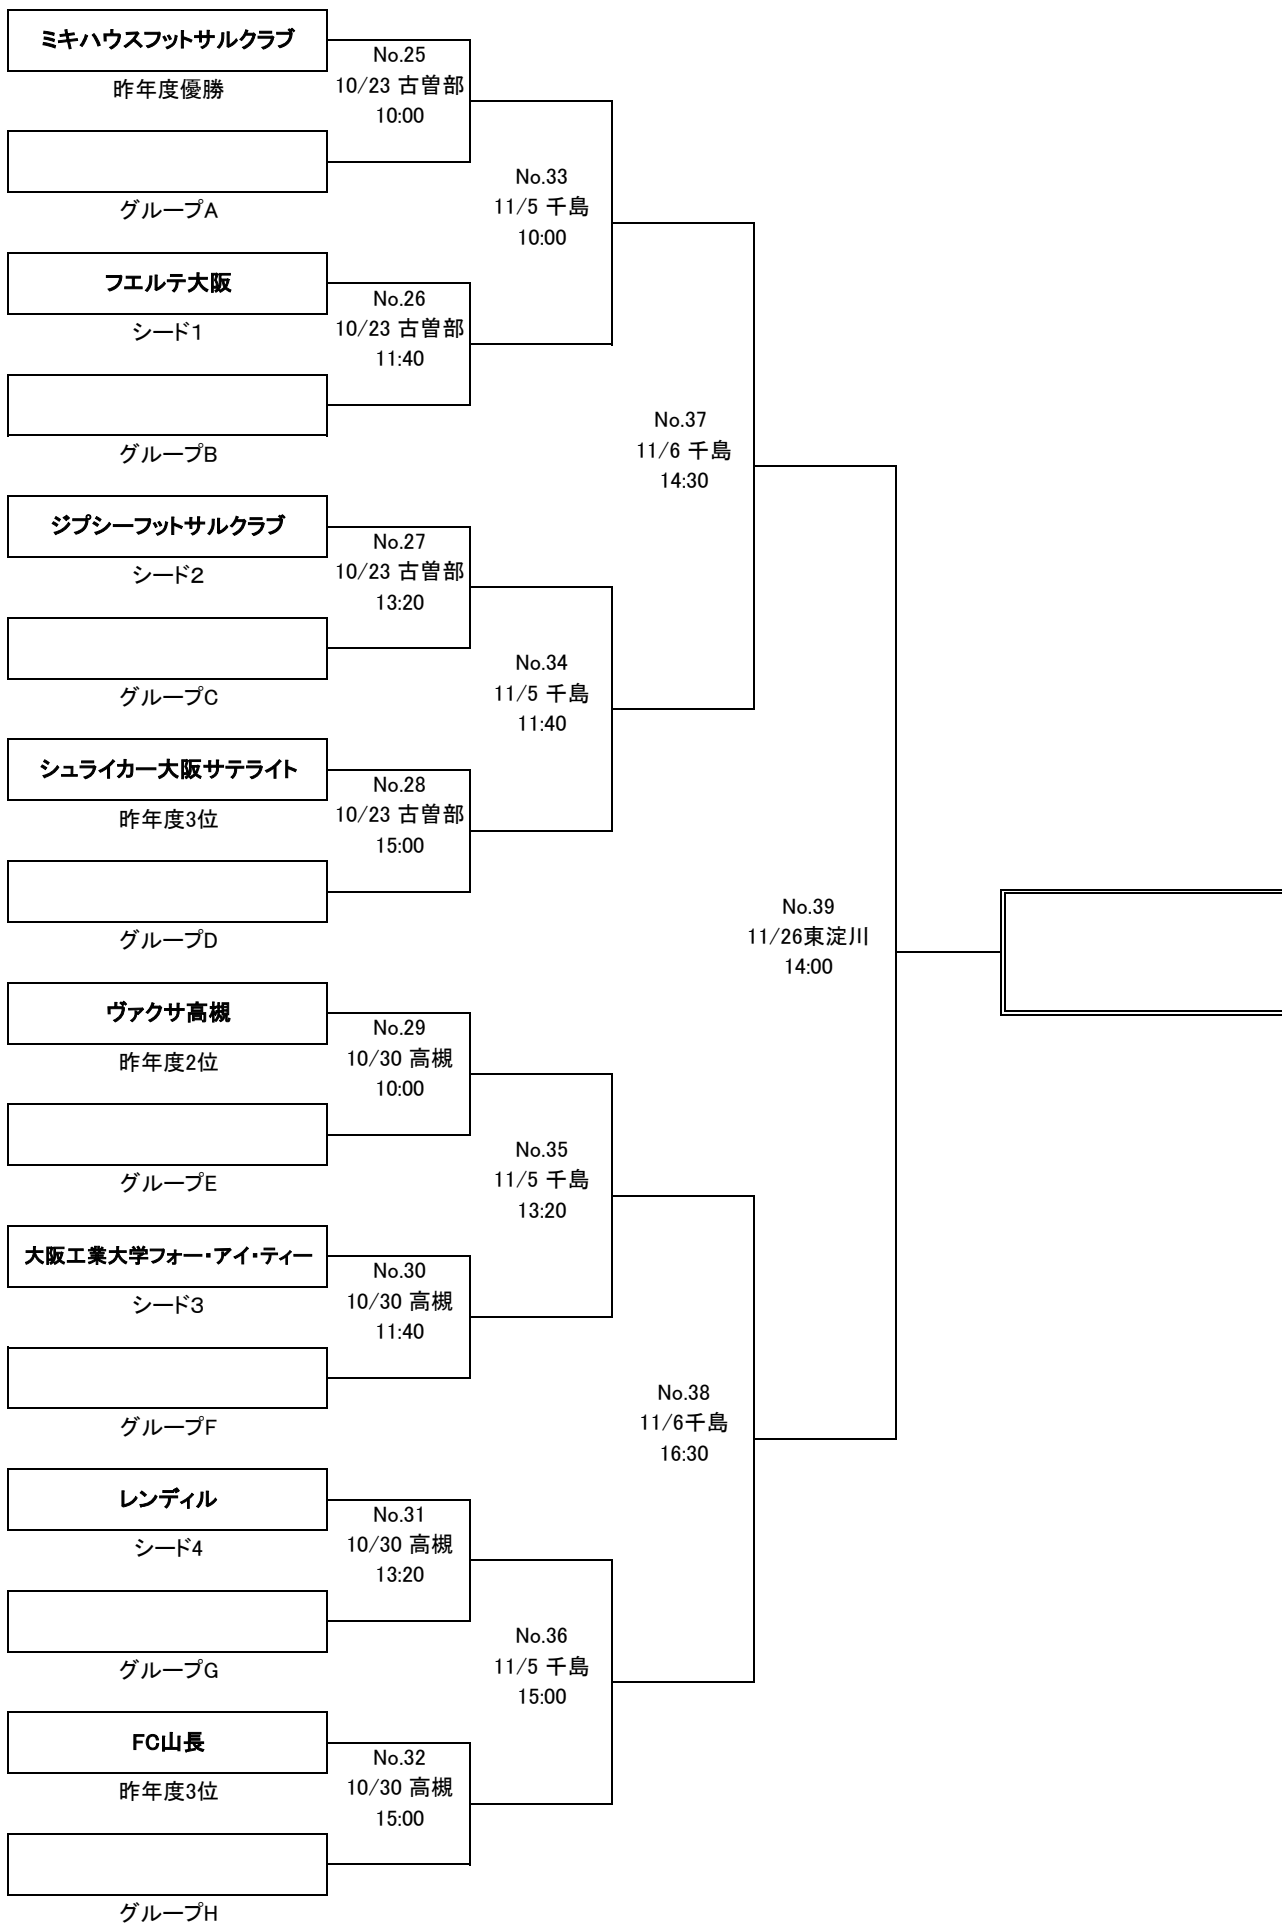

第22回全日本フットサル選手権大会 大阪大会 [グループリーグ]

グループA		A1	A2	A3	勝点	勝	負	分	得点	失点	差	順位
A1	ペレビッチ		-	-								
A2	スーパーライツ	-		-								
A3	チェリーブロッサム	-	-									
グループB		B1	B2	B3	勝点	勝	負	分	得点	失点	差	順位
B1	スプリーム高槻		-	-								
B2	アレグレッツアファースト	-		-								
B3	M.O.Q	-	-									
グループC		C1	C2	C3	勝点	勝	負	分	得点	失点	差	順位
C1	ヒューマンアカデミー大阪		-	-								
C2	ヴェルグランジ高槻	-		-								
C3	大阪人間科学大学	-	-									
グループD		D1	D2	D3	勝点	勝	負	分	得点	失点	差	順位
D1	ジャグランカ		-	-								
D2	ヴフト大阪	-		-								
D3	ファントムプラス	-	-									
グループE		E1	E2	E3	勝点	勝	負	分	得点	失点	差	順位
E1	メッセ大阪ドリーム		-	-								
E2	ソルサッカークラブ	-		-								
E3	パストゥーロ田辺	-	-									
グループF		F1	F2	F3	勝点	勝	負	分	得点	失点	差	順位
F1	ヴェイル.大阪		-	-								
F2	春駒	-		-								
F3	オーパスワンフットサルクラブ	-	-									
グループG		G1	G2	G3	勝点	勝	負	分	得点	失点	差	順位
G1	大阪成蹊大学フットサル部		-	-								
G2	F.O.A	-		-								
G3	F.C リブレ	-	-									
グループH		H1	H2	H3	勝点	勝	負	分	得点	失点	差	順位
H1	FC ボルチ		-	-								
H2	フットサルクラブオセアノ	-		-								
H3	アシュレイ茨木	-	-									

第22回全日本フットサル選手権大会 大阪大会 [決勝トーナメント]

第22回全日本フットサル選手権大会 大阪大会 大会総合スケジュール

グループリーグ（3チーム8ブロックのリーグ戦）15-5-15（プレーイングタイム/延長戦・PK戦なし）

9月25日 キンチョウスタジアム北練習室								9月25日 堺市立原池公園体育館									
time	match no	team		score		team		役員(3名ずつ)	time	match no	team		score		team		役員(3名ずつ)
10:00	1	A1	ベレピッチ	-	-	スーパーライツ	A2	B1 B2	10:00	2	C1	ヒューマンアカデミー大阪	-	-	ヴェルグランジ高槻	C2	D1 D2
11:15	3	B1	スプリーム高槻	-	-	アレグレッツアファースト	B2	A1 A2	11:15	4	D1	ジャグランカ	-	-	ヴフト大阪	D2	C1 C2
12:30	5	A2	スーパーライツ	-	-	チェリープロサム	A3	B2 B3	12:30	6	C2	ヴェルグランジ高槻	-	-	大阪人間科学大学	C3	D2 D3
13:45	7	B2	アレグレッツアファースト	-	-	M.O.Q	B3	A2 A3	13:45	8	D2	ヴフト大阪	-	-	ファントムプラス	D3	C2 C3
15:00	9	A1	ベレピッチ	-	-	チェリープロサム	A3	B1 B3	15:00	10	C1	ヒューマンアカデミー大阪	-	-	大阪人間科学大学	C3	D1 D3
16:15	11	B1	スプリーム高槻	-	-	M.O.Q	B3	A1 A3									