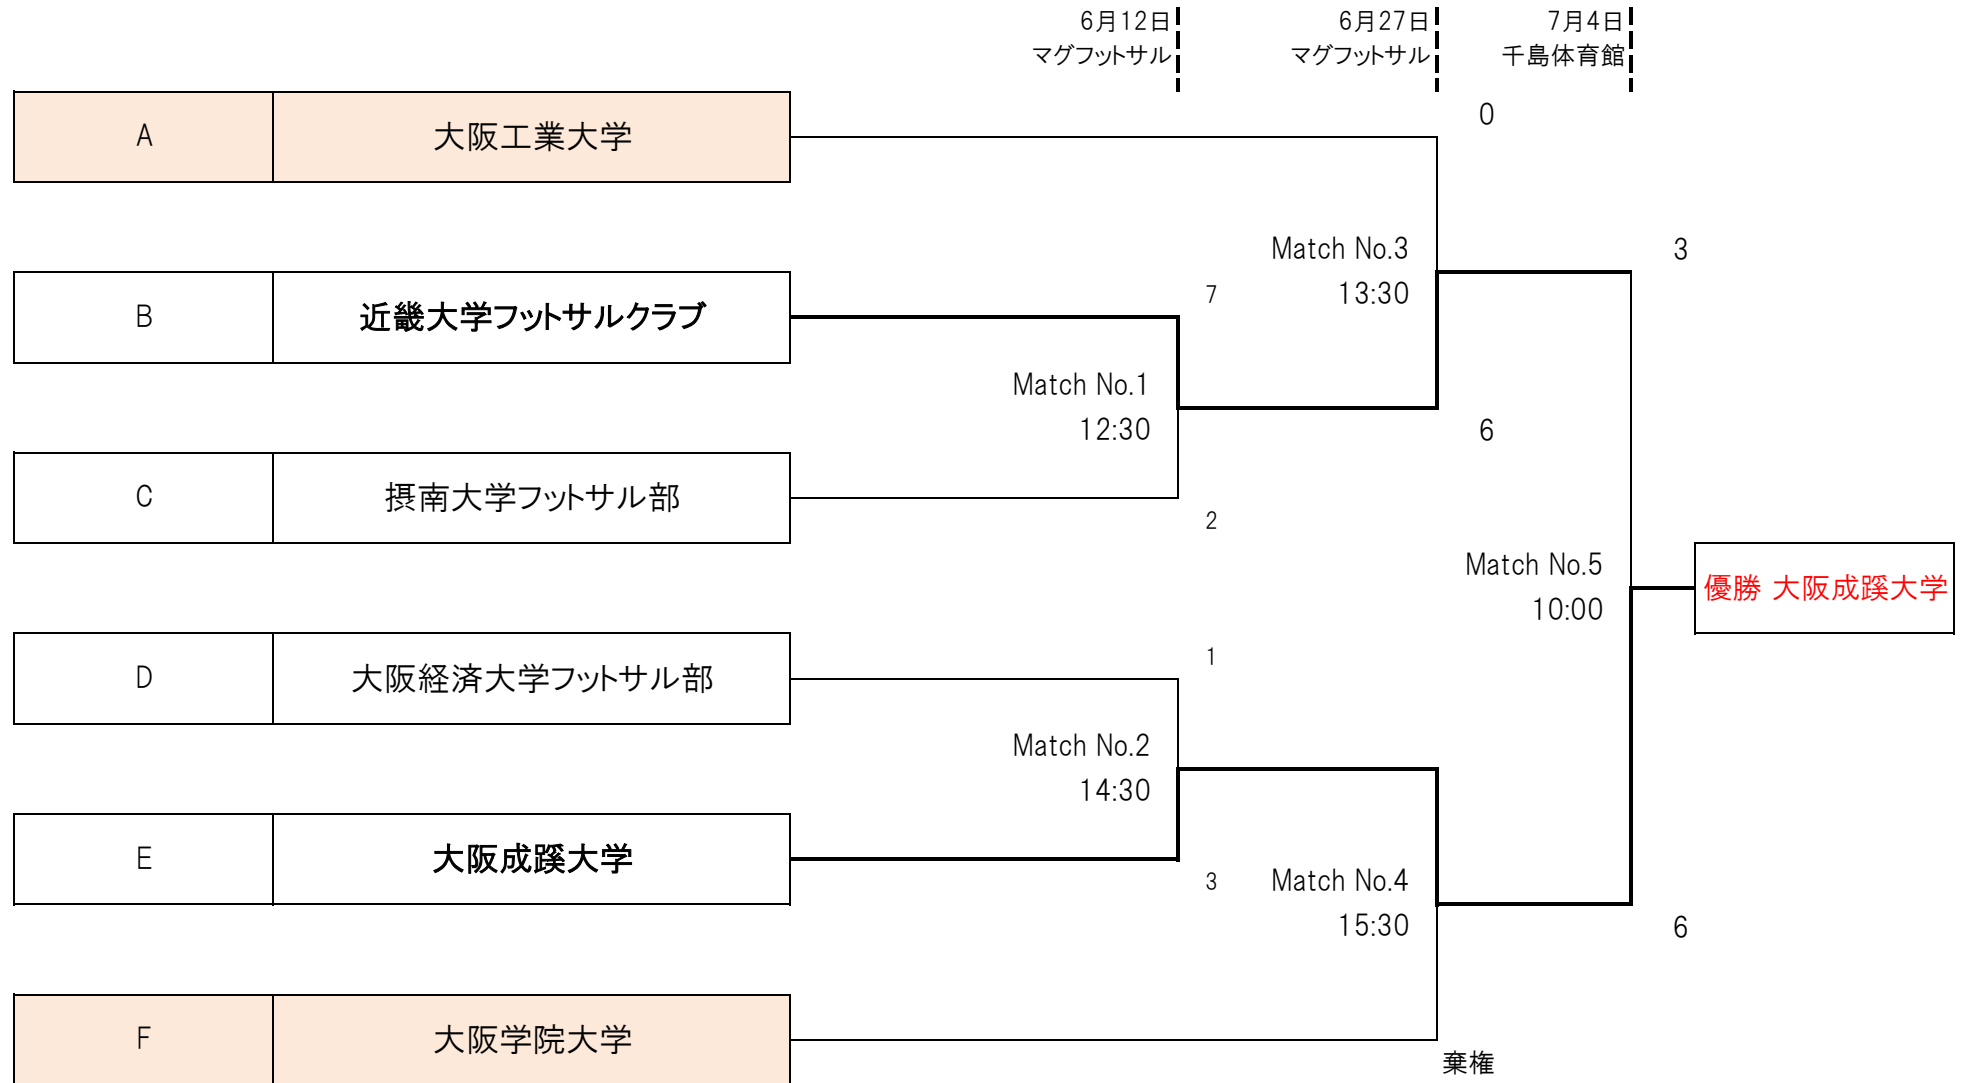

第17回全日本大学フットサル大会 大阪大会 トーナメント表

※チーム名が長いチームは、一部、チーム名を略称で明記しています。

第17回全日本大学フットサル大会 大阪大会【スケジュール】

■6月12日(土)

マグフットサルスタジアム

1回戦 20-10-20 プレーイングタイム

開始時刻	No	対戦カード		R	2R	3R	TK
12:30	1	近畿大学フットサルクラブ	7 - 2	摂南大学フットサル部	協会	協会	大阪経済大学フットサル部 大阪成蹊大学
14:30	2	大阪経済大学フットサル部	1 - 3	大阪成蹊大学	協会	協会	近畿大学フットサルクラブ 摂南大学フットサル部

■6月27日(日)

マグフットサルスタジアム

準決勝 20-10-20 プレーイングタイム

開始時刻	No	対戦カード		R	2R	3R	TK
13:30	3	大阪工業大学	0 - 6	近畿大学フットサルクラブ	協会	協会	大阪学院大学 match2勝者
15:30	4	大阪学院大学	棄権負け - 棄権勝ち	大阪成蹊大学	協会	協会	大阪工業大学 match1勝者

■7月4日(日)

大阪市立千島体育館

決勝 20-10-20 プレーイングタイム