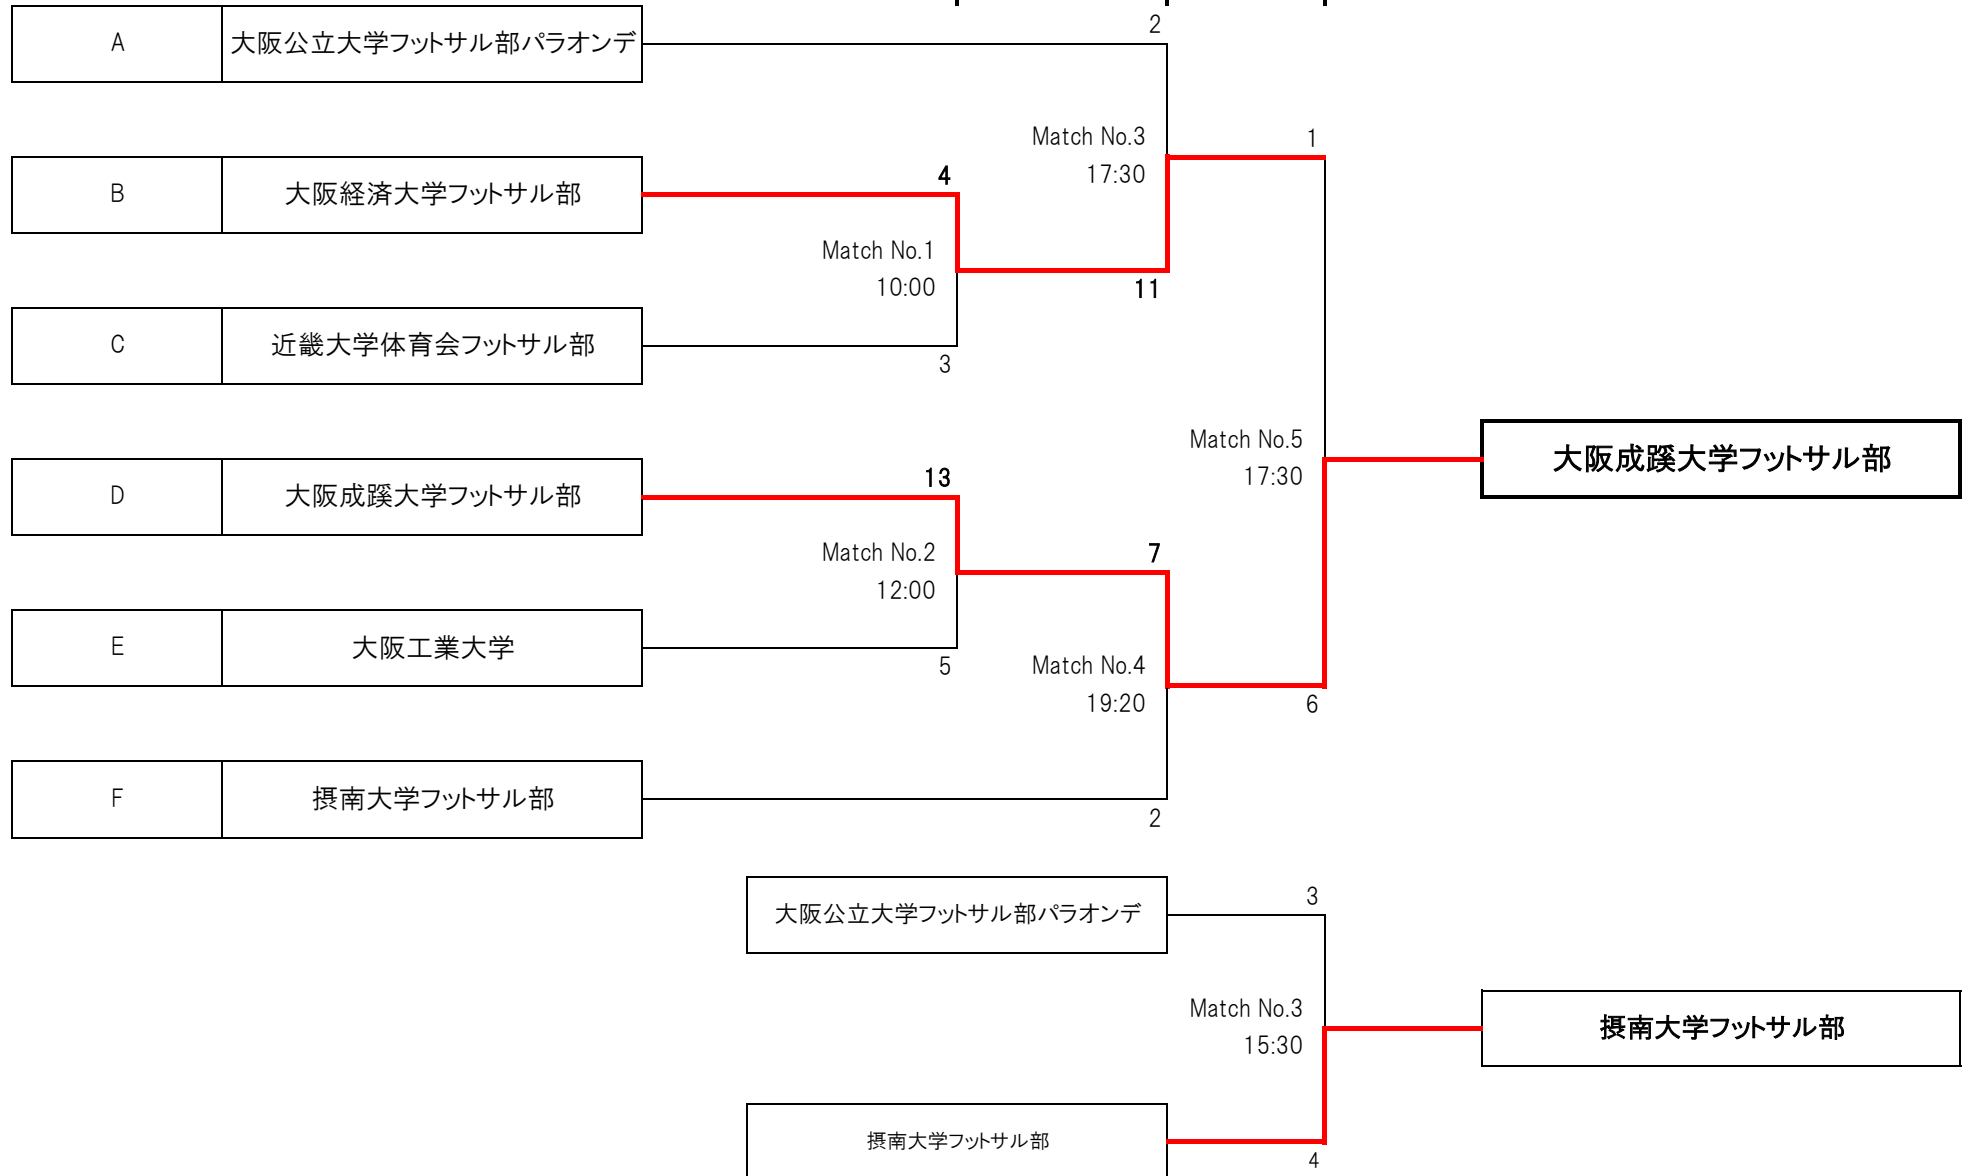

# 第18回全日本大学フットサル大会 大阪府大会 トーナメント表

6月26日 | 大阪成蹊大学 | 7月2日 | 大阪成蹊大学 | 7月3日 | マグフットサル

## 第18回全日本大学フットサル大会 大阪府大会【スケジュール】

■6月26日(日) 大阪成蹊大学 1回戦 20-10-20 プレーイングタイム

開始時刻	No	対戦カード	R	2R	3R	TK
10:00	1	大阪経済大学フットサル部 4 - 3 近畿大学体育会フットサル部	協会	協会	大阪成蹊大学フットサル部	大阪工業大学
12:00	2	大阪成蹊大学フットサル部 13 - 5 大阪工業大学	協会	協会	大阪経済大学フットサル部	近畿大学体育会フットサル部