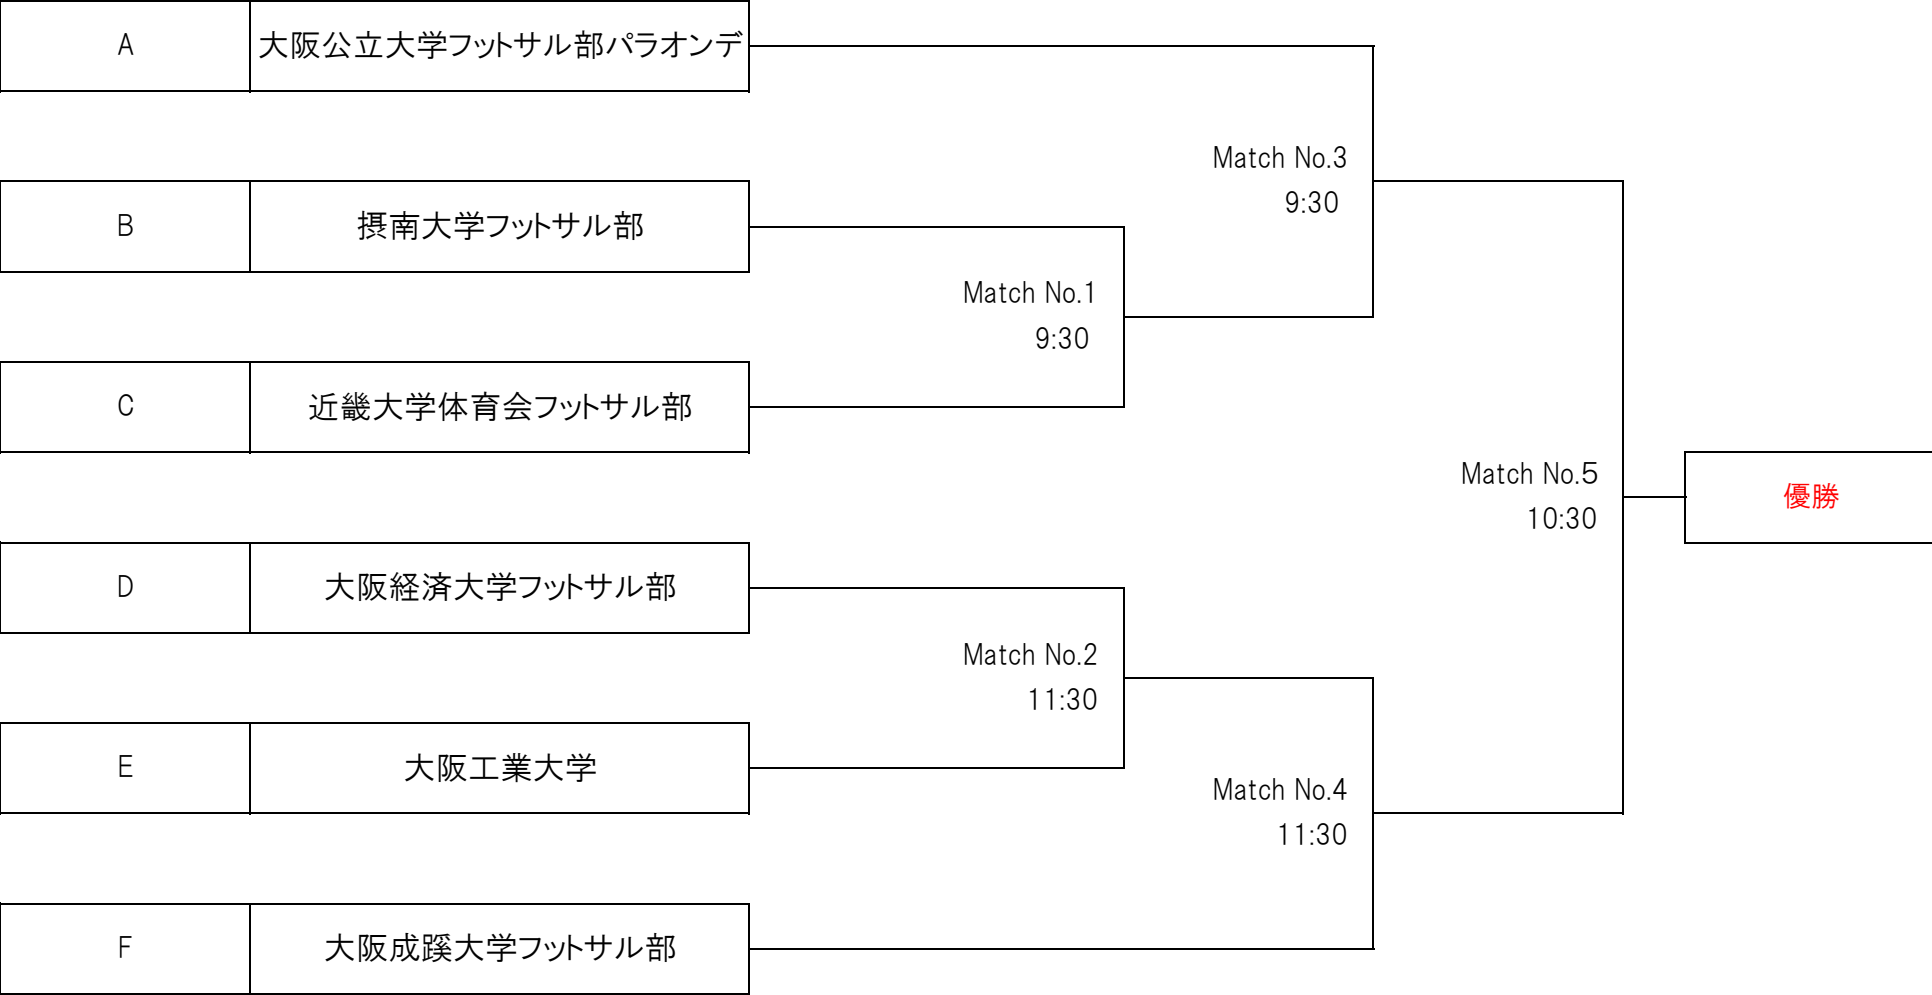

第20回全日本大学フットサル大会 大阪府大会

5月18日
マグフットサルスタジアム

6月8日
マグフットサルスタジアム

6月9日
マグフットサルスタジアム

第20回全日本大学フットサル大会 大阪府大会【スケジュール】

■5月18日(土) マグフットサルスタジアム 1回戦 20-10-20 プレーイングタイム

開始時刻	No	対戦カード			R	2R	3R	TK	運営チーム
9:30	1	摂南大学フットサル部	—	近畿大学体育会フットサル部	協会	協会	大阪経済大学フットサル部	大阪工業大学	大阪公立大学 2名 大阪成蹊大学 2名
11:30	2	大阪経済大学フットサル部	—	大阪工業大学	協会	協会	摂南大学フットサル部	近畿大学体育会フットサル部	

■6月8日(土) マグフットサルスタジアム 準決勝 20-10-20 プレーイングタイム

開始時刻	No	対戦カード			R	2R	3R	TK	運営チーム
9:30	3	大阪公立大学フットサル部パラオンデ	—	match1勝者	協会	協会	大阪成蹊大学フットサル部	match2勝者	大阪公立大学 2名 大阪成蹊大学 2名
11:30	4	大阪成蹊大学フットサル部	—	match2勝者	協会	協会	大阪公立大学フットサル部パラオンデ	match1勝者	