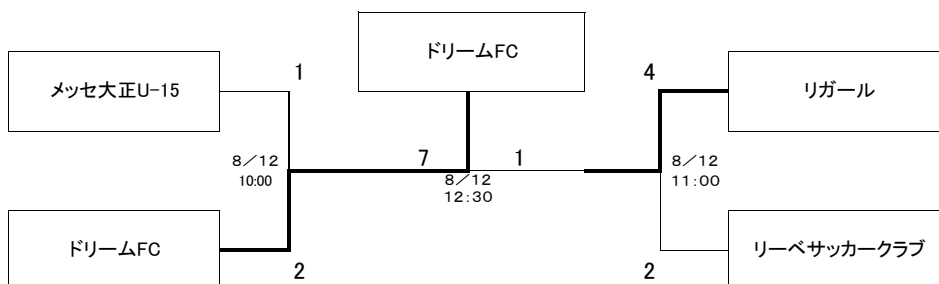

JFA第24回全日本U-15フットサル選手権大会 大阪大会

【グループリーグ】

Aブロック		梶FC	FC平野	ブラックFC	エスタボンU15	リガール	勝点	勝	負	分	得点	失点	差	順位
1	梶FC		● 2 - 3	○ 7 - 2	● 3 - 9	● 2 - 8	3	1	3	0	14	22	-8	4
2	FC平野	○ 3 - 2		○ 3 - 1	● 1 - 3	● 0 - 7	6	2	1	0	7	13	-6	3
3	ブラックFC	● 2 - 7	● 1 - 3		● 0 - 8	● 2 - 16	0	0	3	0	5	34	-29	5
4	エスタボンU15	○ 9 - 3	○ 3 - 1	○ 8 - 0		● 3 - 6	9	3	1	0	23	10	13	2
5	リガール	○ 8 - 2	○ 7 - 0	○ 16 - 2	○ 6 - 3		12	4	0	0	37	7	30	1

Bブロック		マトリックスヴェルデ	リーベサッカークラブ	メッセ大正U15	八尾市立上之島中学校サッカー部	勝点	勝	負	分	得点	失点	差	順位
1	マトリックスヴェルデ		● 0 - 5	● 0 - 5	○ 6 - 3	3	1	2	0	6	13	-7	3
2	リーベサッカークラブ	○ 5 - 0		△ 1 - 1	○ 3 - 1	7	2	0	1	9	2	7	2
3	メッセ大正U15	○ 5 - 0	△ 1 - 1		○ 3 - 0	7	2	0	1	9	1	8	1
4	八尾市立上之島中学校サッカー部	● 3 - 6	● 1 - 3	● 0 - 3		0	0	3	0	4	12	-8	4

Cブロック		フローライトマキナ	ドリームFC	レオサッカークラブ	マトリックス熊取北FC	勝点	勝	負	分	得点	失点	差	順位
1	フローライトマキナ		● 0 - 21	● 1 - 14	● 0 - 3	0	0	3	0	1	38	-37	4
2	ドリームFC	○ 21 - 0		○ 5 - 2	○ 17 - 0	9	3	0	0	43	2	41	1
3	レオサッカークラブ	○ 14 - 1	● 2 - 5		○ 4 - 0	6	2	1	0	20	6	14	2
4	マトリックス熊取北FC	○ 3 - 0	● 0 - 17	● 0 - 4		0	1	2	0	3	21	-18	3

【決勝トーナメント】