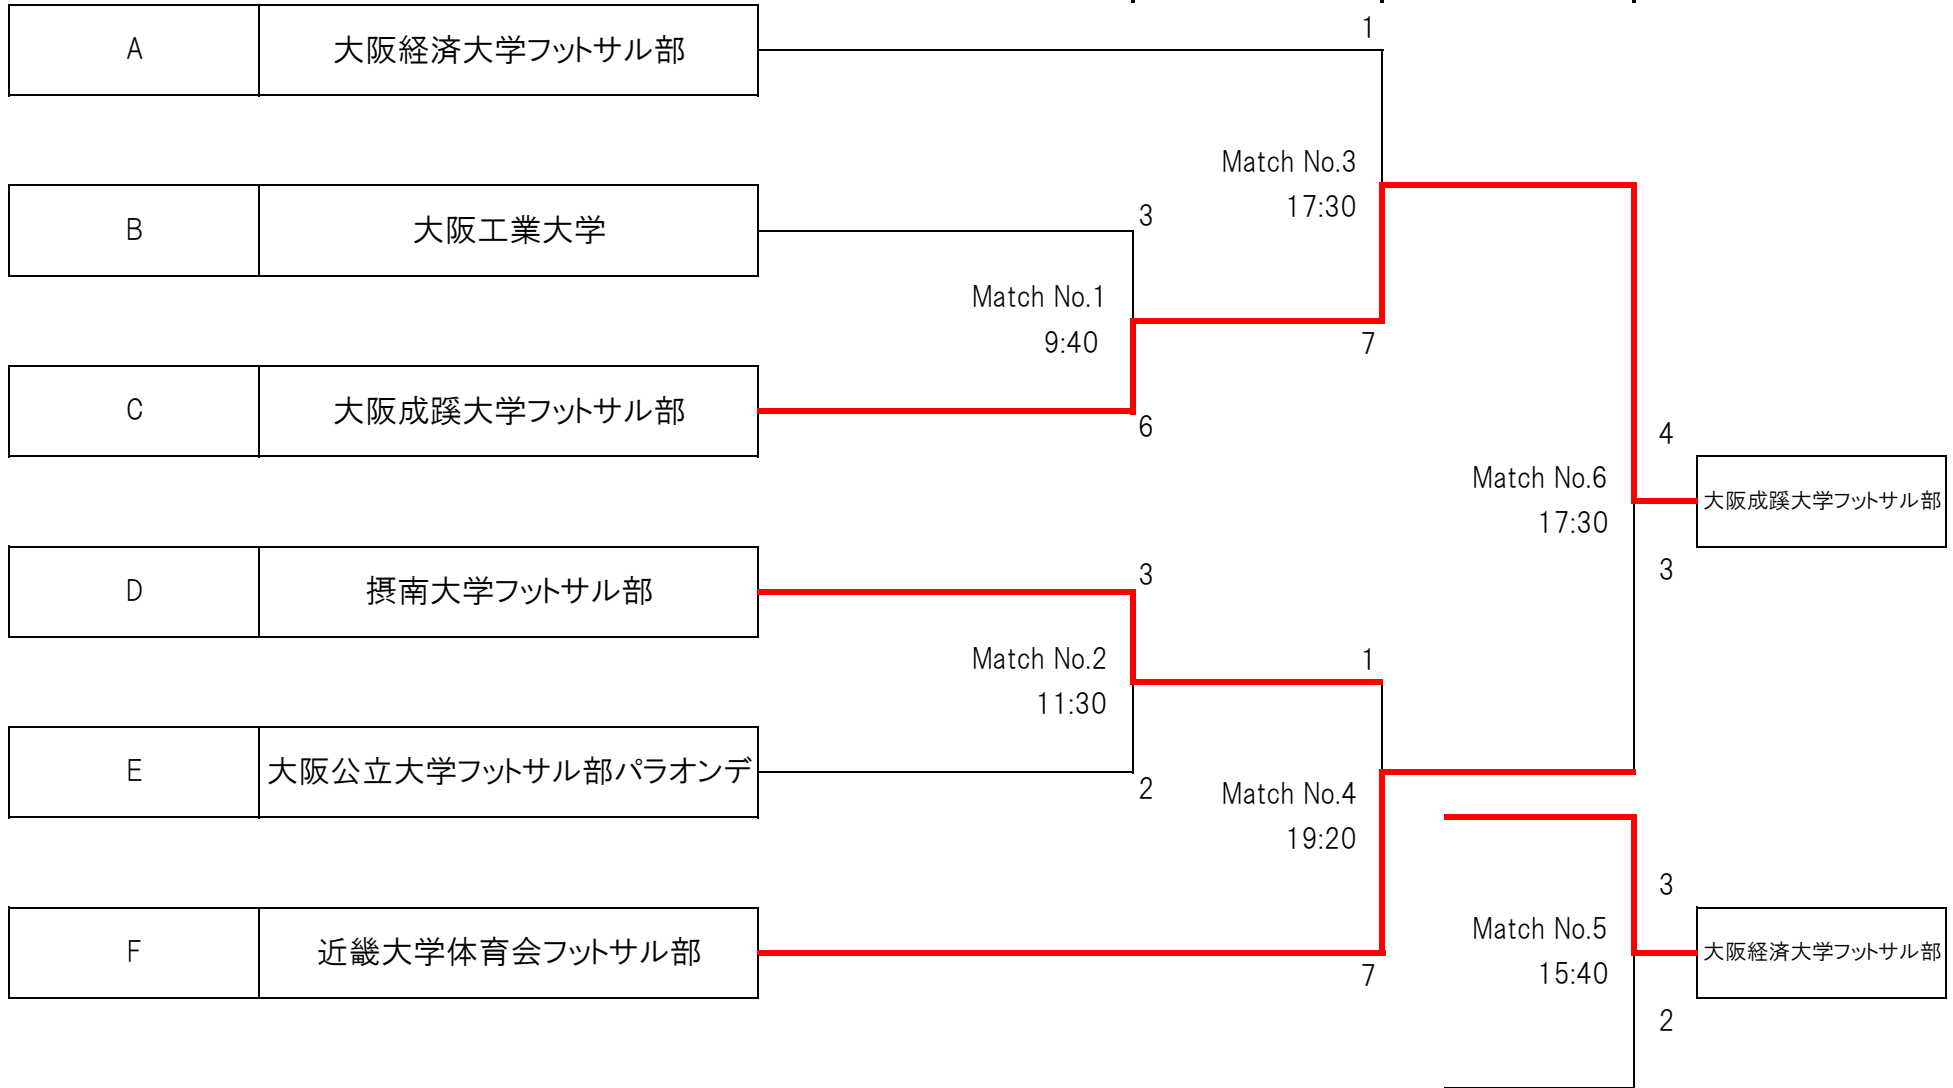

第19回全日本大学フットサル大会 大阪府大会

6月4日
マグフットサルスタジアム

6月17日
大阪成蹊大学

6月18日
マグフットサルスタジアム

第19回全日本大学フットサル大会 大阪府大会【スケジュール】

■6月4日(日)		マグフットサルスタジアム			1回戦 20-10-20 プレーイングタイム						
開始時刻	No	対戦カード			R	2R	3R	TK	運営チーム		
9:40	1	大阪工業大学	3	—	6	大阪成蹊大学フットサル部	協会	協会	摂南大学フットサル部	大阪公立大学フットサル部	大阪経済大学フットサル部 近畿大学体育会フットサル部 各チーム2名
11:30	2	摂南大学フットサル部	3	—	2	大阪公立大学フットサル部	協会	協会	大阪工業大学	大阪成蹊大学フットサル部	
■6月17日(土)		大阪成蹊大学			準決勝 20-10-20 プレーイングタイム						
開始時刻	No	対戦カード			R	2R	3R	TK	運営チーム		
17:30	3	大阪経済大学フットサル部	1	—	7	大阪成蹊大学フットサル部	協会	協会	近畿大学体育会フットサル部	摂南大学フットサル部	大阪工業大学 大阪公立大学 各チーム2名
19:20	4	近畿大学体育会フットサル部	7	—	1	摂南大学フットサル部	協会	協会	大阪経済大学フットサル部	大阪成蹊大学フットサル部	
■6月18日(日)		マグフットサルスタジアム			決勝 20-10-20 プレーイングタイム						
開始時刻	No	対戦カード			R	2R	3R	TK	公式記録員		
15:40	5	大阪経済大学フットサル部	3	—	2	摂南大学フットサル部	協会	協会	帯同審判	帯同審判	match3 勝者 1名 match4 勝者 1名
17:30	6	大阪成蹊大学フットサル部	4	—	3	近畿大学体育会フットサル部	協会	協会	帯同審判	帯同審判	match3 敗者 1名 match4 敗者 1名